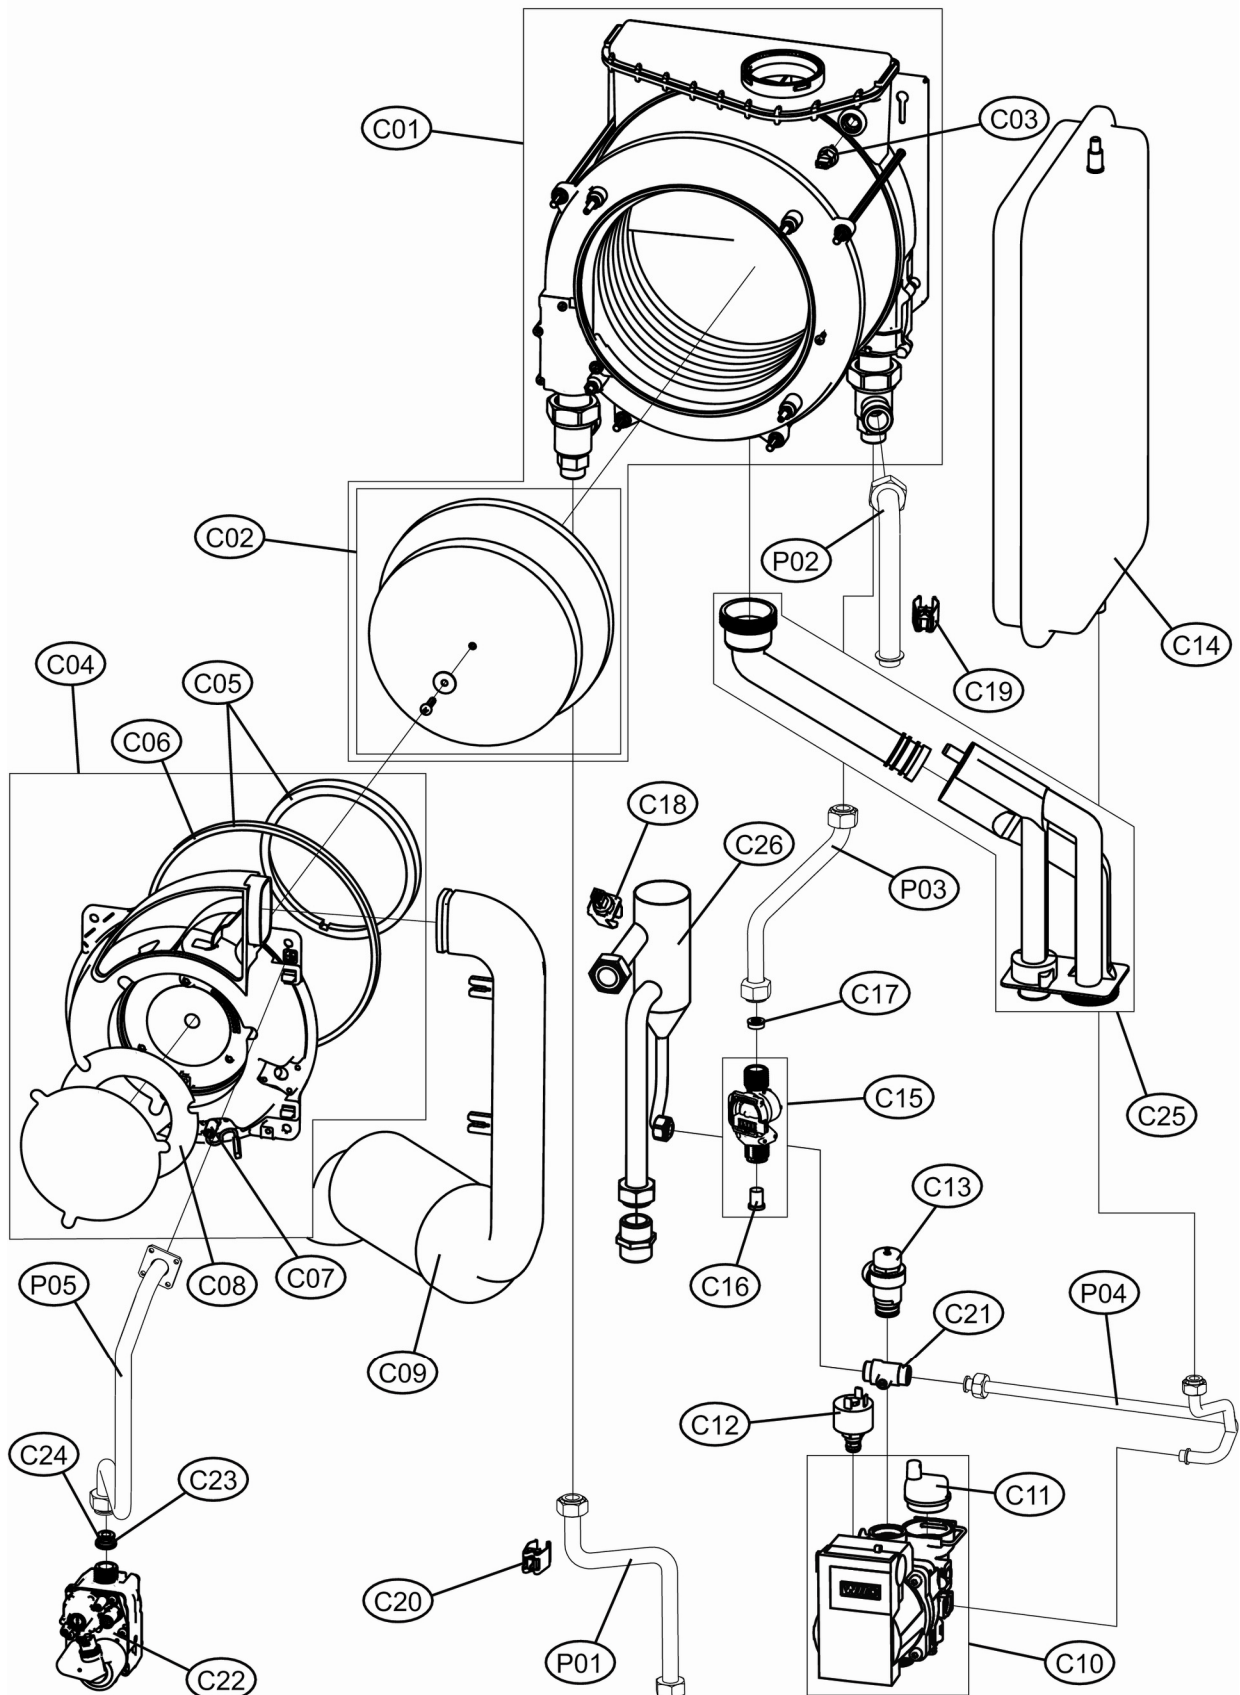

BLUEHELIX PRO C

LISTA PEZZI

POS.	CODICE	DESC.	QT.
A01	39848130	KIT FIANCO SX T1'13 (3110R330)	1.000
A02	39848140	KIT FIANCO DX T1'13 (3110R410)	1.000
A03	39848150	KIT PANN.ANT.T1'13 (3110R370)	1.000
B01	39845841	KIT CENTRAL.ABM03A (38326221)	1.000
B02	39845850	KIT MASCH.ABM03 9006(35015390)	1.000
B03	39848020	KIT CAVI CABL. (38326890)	1.000
B04	39846290	KIT IDROMETRO 0-4bar(36402530)	1.000
C01	39845880	KIT SCAMB.T.10.6 DT (37406000)	1.000
C02	39845900	KIT ISOL.CENTR.+MATERAS.FM.T1	1.000
C03	39845890	KIT SONDA TEMP.FUMI (36200831)	1.000
C04	39846061	KIT BRUC-VENT-SILENZ. 0470304	1.000
C05	39846080	KIT GUARNIZIONI BRUC.SIT FM.T1	1.000
C06	39847430	KIT GUARN.B.GRAPH. (35015450)	1.000
C07	39846091	KIT GRUPPO ELETT.BRUC.SIT R1K	1.000
C08	39846100	KIT SCHEDE VENT. (36509230)	1.000
C09	39846110	KIT SILENZ.BRUC.T1 (35015170)	1.000
C10	39848010	KIT POMPA FRSL15/6LP(36602350)	1.000
C11	39818220	KIT V.ARIA (39404380-39404730)	1.000
C12	39818260	KIT PRESSOST.H2O (39404710)	1.000
C13	39818270	KIT VALV.SIC. (36902760)	1.000
C14	39846250	KIT VASO ESP.10LT.RP(36803360)	1.000
C15	39846130	KIT FLUSSOM.ELTEK T1(36402450)	1.000
C16	39812310	KIT N°5 FILTRI H2O (35007480)	1.000
C17	39813010	KIT 5 REG.PORT.10Lt.(36902080)	1.000
C18	39819550	KIT SONDA TEMP. (36200730)	1.000
C19	39810220	KIT SONDA TEMP.RISC.(36200540)	1.000
C20	39810230	KIT SONDA TEMP.SAN. (36200640)	1.000
C21	39846120	KIT RUB.B/PASS 3/8" (36903090)	1.000
C22	39846140	KIT VALV.GAS VK8205V(36803320)	1.000
C23	39846150	KIT 5 DIAFR.GAS D5.0(34015650)	1.000
C24	39846900	KIT 5 DIAFR.GAS D3.8(34015890)	1.000
C25	39847570	KIT SIFONE Fm.T1 (35104750)	1.000
C26	39849790	KIT SEPAR.10.6 UN T1(3841F913)	1.000
P01	3841D392	TUBAZ.MAND.SANIT. CALD.FM.T1	1.000
P02	3841D412	TUBAZ.RIT.RISC. CALD.FM.T1	1.000
P03	3841D402	TUBAZ.COLL.FLUSS.SCAM. FM.T1	1.000
P04	3841G571	TUBAZ.BYPASS-VASO ESP.FM.T1 GB	1.000
P05	3841D424	TUBAZ.GAS CALDAIA FM.T1	1.000